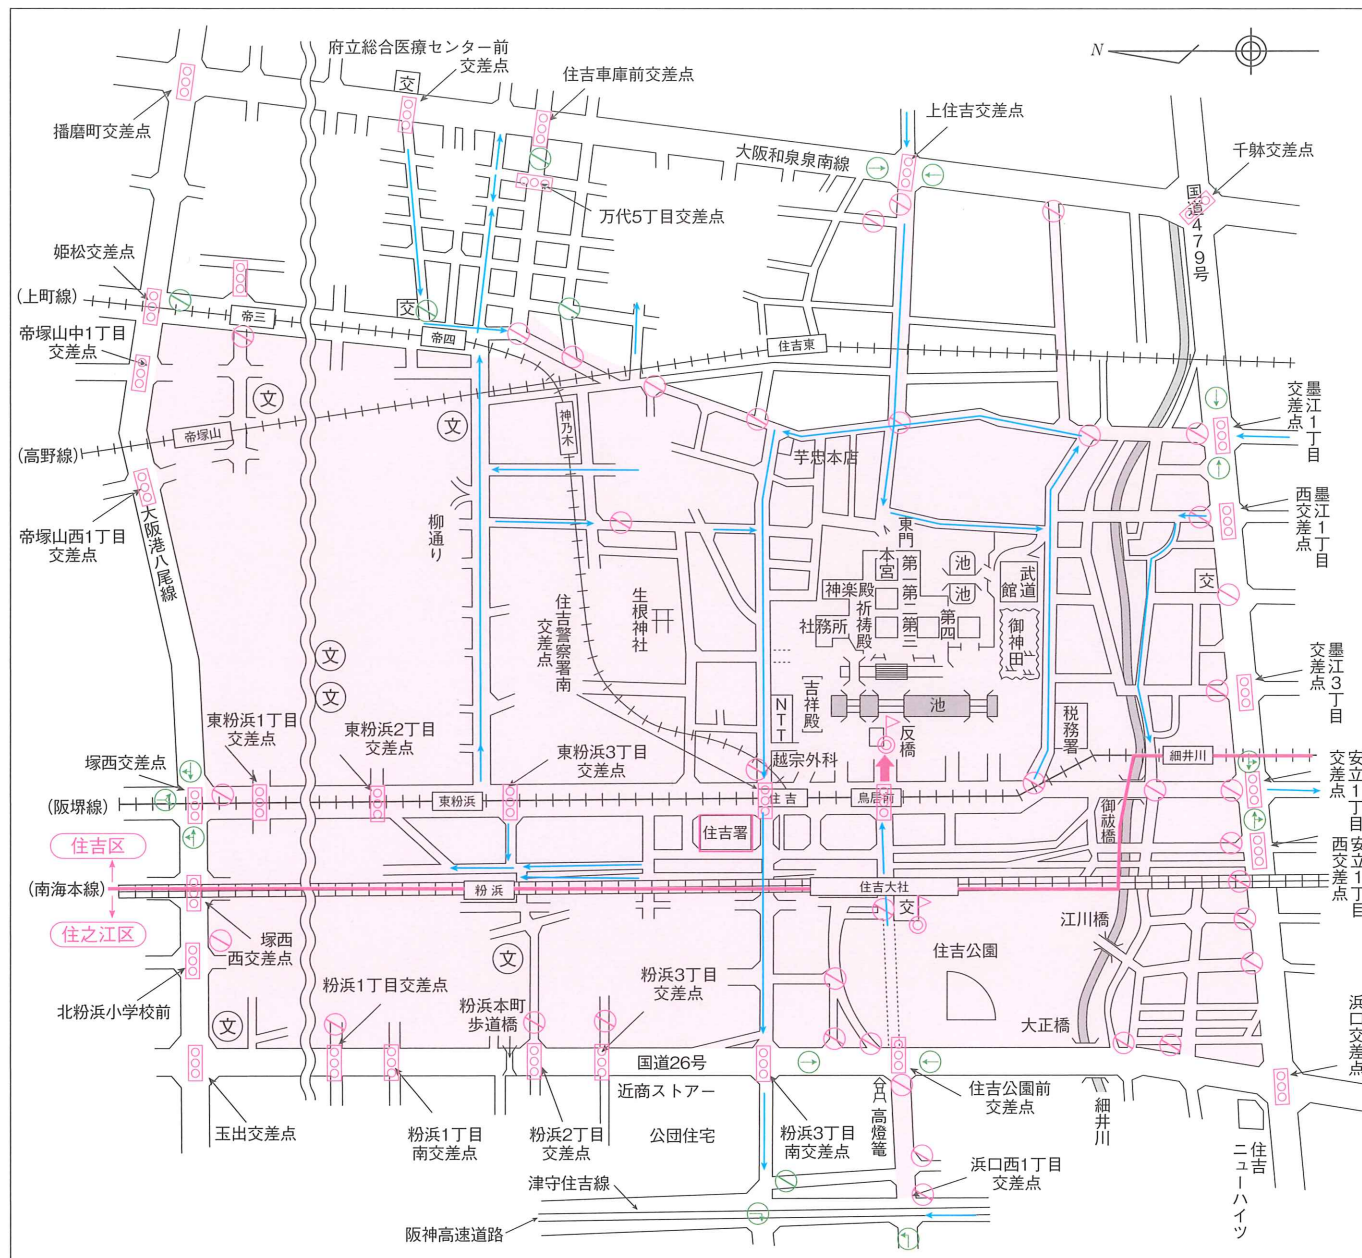

住吉大社初詣交通規制図(12月31日月~1月3日木)

平成31年

お願い

住吉大社初詣参拝者の方々に、周辺道路は大変混雑します。

混雑による事故を防止するため、右図のとおり交通規制を実施します。

規制時間帯は、地域内に住居又はガレージがある方の車以外は、通行禁止になります。

皆様のご協力をお願い致します。

交通規制日時		区域
通行禁止	31日 1日	午後11時 午後7時頃
	2日 3日	午前10時 午後7時頃

至急回覧印		

凡 例	
	区 界 線
	署 警 備 本 部
	一 方 通 行
	通 行 禁 止 標 識
	案 内 看 板
	お参り道(規制時)
	交 番
	信 号 機

- 自転車も車の仲間です ~自転車も ルールとマナー 身につけて~
- 高齢者の交通事故防止 ~一瞬の 無理と油断が 事故のもと~
- 特殊詐欺に注意! ~不審な電話は 家族や友人 警察に相談!~

住吉大社境内及び
周辺区域でのドローン等の
飛行は禁止されています。